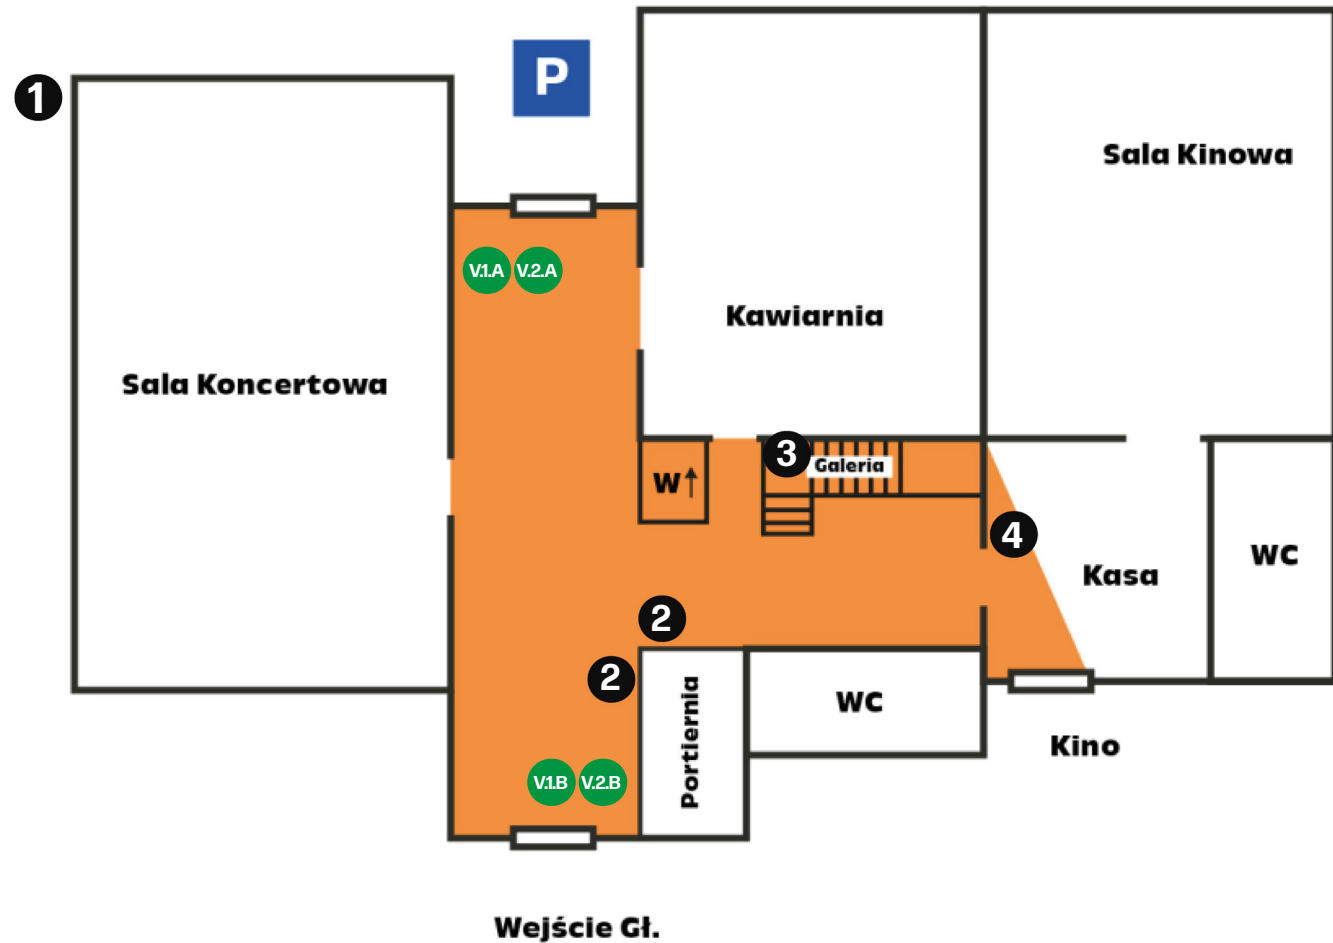

## LEGENDA

- 0.A1** oznaczenia na drzwi - główne informacje
- 0.B1** oznaczenia na drzwi - poboczne informacje (numery pomieszczeń, piklogramy)
- 0.C1** główne oznaczenia przestrzeni (semafory lub im pokrewne)
- 0.D2.1** plany budynku
- 0.E1** plakaty (niewymagające druku/projektu w wayfindingu)
- 0.F1** drogowskazy
- 0.G1** wolnostojący ekspozytor na zewnątrz
- H4.1** wnętrze windy

## PÓŁPIĘTRO

## PIĘTRO

LEGENDA

**1** numer drogowskazu

 ciągi komunikacyjne gości Klubu

 plan przestrzeni w poziomie

 plan przestrzeni w pionie

1

2