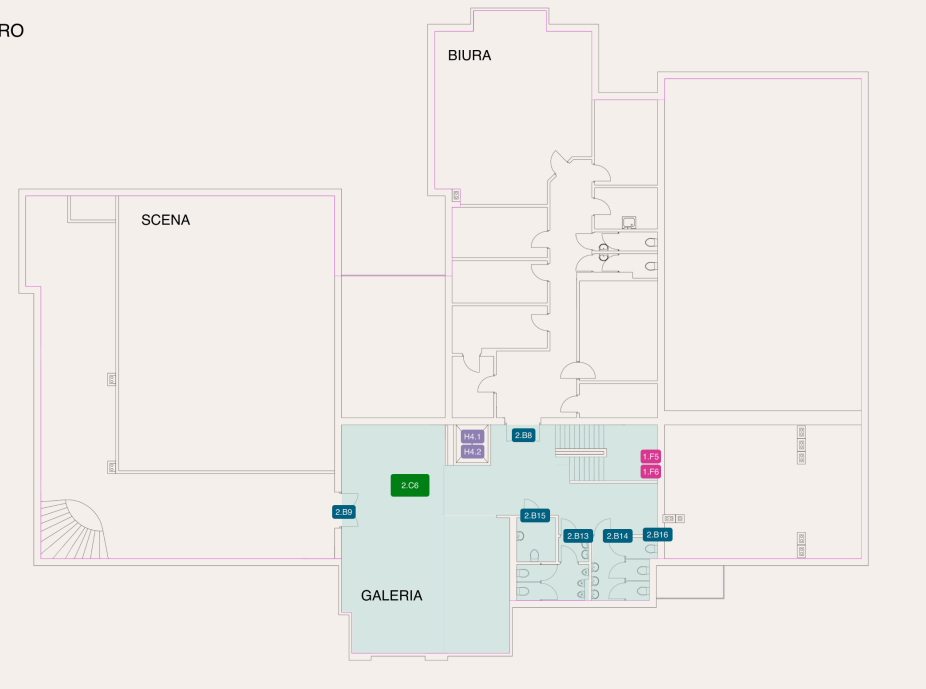

ANALIZA PRZESTRZENI

LEGENDA

- **0.A1** oznaczenia na drzwi - główne informacje
- **0.B1** oznaczenia na drzwi - poboczne informacje (numery pomieszczeń, piklogramy)
- **0.C1** główne oznaczenia przestrzeni (semafory lub im pokrewne)
- **0.D2.1** plany budynku
- **0.E1** plakaty (niewymagające druku/projektu w wayfindingu)
- **0.F1** drogowskazy
- **0.G1** wolnostojący ekspozytor na zewnątrz
- **H4.1** wnętrze windy

PÓŁPIĘTRO

PARTER

PIĘTRO