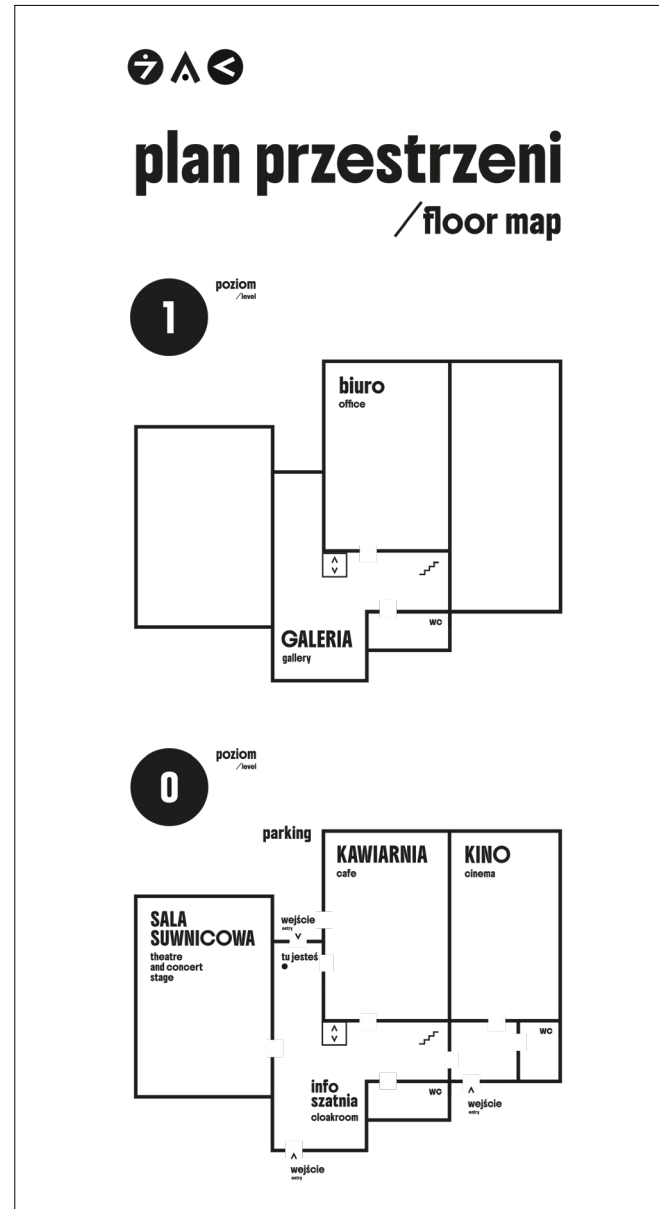

## PIĘTRO

LEGENDA

**1** numer drogowskazu

 ciągi komunikacyjne gości Klubu

 plan przestrzeni w poziomie

 plan przestrzeni w pionie

1

2

**KAWIARNIA** / cafe

**parking / wyjście** / exit

V.1.A

V.1.B

V.2.A

V.2.B

## LEGENDA

**1** numer drogowskazu

**■** ciągi komunikacyjne gości Klubu

5

**GALERIA** /gallery

**biuro** /office

6

**KINO** /cinema