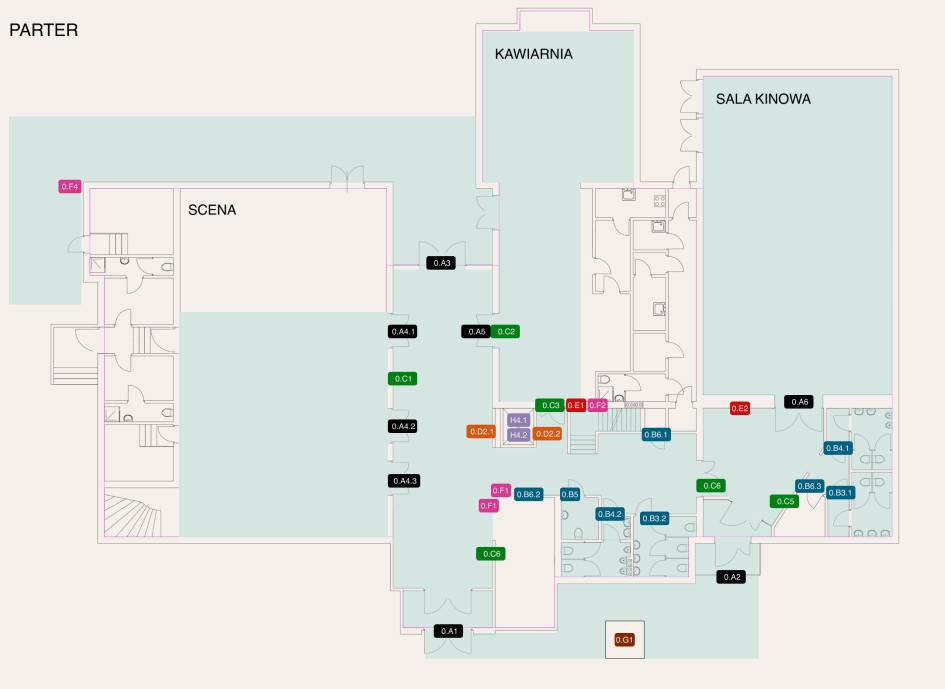

ANALIZA PRZESTRZENI

LEGENDA

- **0.A1** oznaczenia na drzwi - główne informacje
- **0.B1** oznaczenia na drzwi - poboczne informacje (numery pomieszczeń, piklogramy)
- **0.C1** główne oznaczenia przestrzeni (semafory lub im pokrewne)
- **0.D2.1** plany budynku
- **0.E1** plakaty (niewymagające druku/projektu w wayfindingu)
- **0.F1** drogowskazy
- **0.G1** wolnostojący ekspozytor na zewnątrz
- **H4.1** wnętrze windy

PÓŁPIĘTRO

PARTER

PIĘTRO